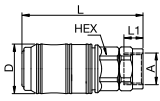

* maximum static working pressure with design factor 4 to 1.

Single Shut-Off / Double Shut-off

Connection A	HEX	L	L1	D	Color Sleeve	Part Number POM	Part Number CHEM	Part Number CHEM+
G1/4	21	70.5	9	26	Standard	48KBAW13DPX	48KBAW13FVX	48KBAW13FVP
G1/4	21	70.5	9	26	Red	48KBAW13DPXR	48KBAW13FVXR	48KBAW13FVPR
G1/4	21	70.5	9	26	Blue	48KBAW13DPXB	48KBAW13FVXB	48KBAW13FVPB
G3/8	21	67	9	26	Standard	48KBAW17DPX	48KBAW17FVX	48KBAW17FVP
G3/8	21	67	9	26	Red	48KBAW17DPXR	48KBAW17FVXR	48KBAW17FVPR
G3/8	21	67	9	26	Blue	48KBAW17DPXB	48KBAW17FVXB	48KBAW17FVPB
G1/2	21	73.5	12	26	Standard	48KBAW21DPX	48KBAW21FVX	48KBAW21FVP
G1/2	21	73.5	12	26	Red	48KBAW21DPXR	48KBAW21FVXR	48KBAW21FVPR
G1/2	21	73.5	12	26	Blue	48KBAW21DPXB	48KBAW21FVXB	48KBAW21FVPB

Series 48 - Thermoplastic

Single Shut-Off / Double Shut-off

Connection A	HEX	L	L1	D	Color Sleeve	Part Number POM	Part Number CHEM	Part Number CHEM+
G1/4	21	63.5	10	26	Standard	48KBIW13DPX	48KBIW13FVX	48KBIW13FVP
G1/4	21	63.5	10	26	Red	48KBIW13DPXR	48KBIW13FVXR	48KBIW13FVPR
G1/4	21	63.5	10	26	Blue	48KBIW13DPXB	48KBIW13FVXB	48KBIW13FVPB
G3/8	21	63.5	13	26	Standard	48KBIW17DPX	48KBIW17FVX	48KBIW17FVP
G3/8	21	63.5	13	26	Red	48KBIW17DPXR	48KBIW17FVXR	48KBIW17FVPR
G3/8	21	63.5	13	26	Blue	48KBIW17DPXB	48KBIW17FVXB	48KBIW17FVPB
G1/2	21	74.5	13	26	Standard	48KBIW21DPX	48KBIW21FVX	48KBIW21FVP
G1/2	21	74.5	13	26	Red	48KBIW21DPXR	48KBIW21FVXR	48KBIW21FVPR
G1/2	21	74.5	13	26	Blue	48KBIW21DPXB	48KBIW21FVXB	48KBIW21FVPB
6	21	81	22	26	Standard	48KBTf06DPX	48KBTf06FVX	48KBTf06FVP
6	21	81	22	26	Red	48KBTf06DPXR	48KBTf06FVXR	48KBTf06FVPR
6	21	81	22	26	Blue	48KBTf06DPXB	48KBTf06FVXB	48KBTf06FVPB
9	21	81	22	26	Standard	48KBTf09DPX	48KBTf09FVX	48KBTf09FVP
9	21	81	22	26	Red	48KBTf09DPXR	48KBTf09FVXR	48KBTf09FVPR
9	21	81	22	26	Blue	48KBTf09DPXB	48KBTf09FVXB	48KBTf09FVPB
13	21	84	25	26	Standard	48KBTf13DPX	48KBTf13FVX	48KBTf13FVP
13	21	84	25	26	Red	48KBTf13DPXR	48KBTf13FVXR	48KBTf13FVPR
13	21	84	25	26	Blue	48KBTf13DPXB	48KBTf13FVXB	48KBTf13FVPB