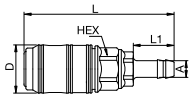

Series 48 - Thermoplastic

Single Shut-Off / Double Shut-off

Connection A	HEX	L	L1	D	Color Sleeve	Part Number POM	Part Number CHEM	Part Number CHEM+
G1/4	21	63.5	10	26	Standard	48KBIW13DPX	48KBIW13FVX	48KBIW13FVP
G1/4	21	63.5	10	26	Red	48KBIW13DPXR	48KBIW13FVXR	48KBIW13FVPR
G1/4	21	63.5	10	26	Blue	48KBIW13DPXB	48KBIW13FVXB	48KBIW13FVPB
G3/8	21	63.5	13	26	Standard	48KBIW17DPX	48KBIW17FVX	48KBIW17FVP
G3/8	21	63.5	13	26	Red	48KBIW17DPXR	48KBIW17FVXR	48KBIW17FVPR
G3/8	21	63.5	13	26	Blue	48KBIW17DPXB	48KBIW17FVXB	48KBIW17FVPB
G1/2	21	74.5	13	26	Standard	48KBIW21DPX	48KBIW21FVX	48KBIW21FVP
G1/2	21	74.5	13	26	Red	48KBIW21DPXR	48KBIW21FVXR	48KBIW21FVPR
G1/2	21	74.5	13	26	Blue	48KBIW21DPXB	48KBIW21FVXB	48KBIW21FVPB
6	21	81	22	26	Standard	48KBTf06DPX	48KBTf06FVX	48KBTf06FVP
6	21	81	22	26	Red	48KBTf06DPXR	48KBTf06FVXR	48KBTf06FVPR
6	21	81	22	26	Blue	48KBTf06DPXB	48KBTf06FVXB	48KBTf06FVPB
9	21	81	22	26	Standard	48KBTf09DPX	48KBTf09FVX	48KBTf09FVP
9	21	81	22	26	Red	48KBTf09DPXR	48KBTf09FVXR	48KBTf09FVPR
9	21	81	22	26	Blue	48KBTf09DPXB	48KBTf09FVXB	48KBTf09FVPB
13	21	84	25	26	Standard	48KBTf13DPX	48KBTf13FVX	48KBTf13FVP
13	21	84	25	26	Red	48KBTf13DPXR	48KBTf13FVXR	48KBTf13FVPR
13	21	84	25	26	Blue	48KBTf13DPXB	48KBTf13FVXB	48KBTf13FVPB

48KBIW
Coupler with valve, Female Thread

48KBTf
Coupler with valve, Hose Barb

Series 48 - Thermoplastic

Single Shut-Off

	Connection A	HEX	L	L1	D	Color Sleeve	Part Number POM	Part Number CHEM	Part Number CHEM+
 <p>48SFAW Plug without valve, Male Thread</p>	G3/8	21	38.5	9		Standard	48SFAW17DXX	48SFAW17FXX	
	G3/8	21	35.5	10		Standard	48SFIW17DXX	48SFIW17FXX	
 <p>48SFIW Plug without valve, Female Thread</p>	G3/8	21	35.5	10		Red	48SFIW17DXXR	48SFIW17FXXR	
	G3/8	21	35.5	10		Blue	48SFIW17DXXB	48SFIW17FXXB	
	G3/8	21	35.5	10		Standard	48SFTF09DXX	48SFTF09FXX	
 <p>48SFTF Plug without valve, Hose Barb</p>	9		47	22	18	Standard	48SFTF09DXX	48SFTF09FXX	