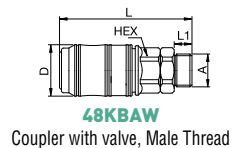

* maximum static working pressure with design factor 4 to 1.

Single Shut-Off / Double Shut-off

Connection A	HEX	L	L1	D	Color Sleeve	Part Number POM	Part Number CHEM	Part Number CHEM+
G1/4	21	70.5	9	26	Standard	48KBAW13DPX	48KBAW13FVX	48KBAW13FVP
G1/4	21	70.5	9	26	Red	48KBAW13DPXR	48KBAW13FVXR	48KBAW13FVPR
G1/4	21	70.5	9	26	Blue	48KBAW13DPXB	48KBAW13FVXB	48KBAW13FVPB
G3/8	21	67	9	26	Standard	48KBAW17DPX	48KBAW17FVX	48KBAW17FVP
G3/8	21	67	9	26	Red	48KBAW17DPXR	48KBAW17FVXR	48KBAW17FVPR
G3/8	21	67	9	26	Blue	48KBAW17DPXB	48KBAW17FVXB	48KBAW17FVPB
G1/2	21	73.5	12	26	Standard	48KBAW21DPX	48KBAW21FVX	48KBAW21FVP
G1/2	21	73.5	12	26	Red	48KBAW21DPXR	48KBAW21FVXR	48KBAW21FVPR
G1/2	21	73.5	12	26	Blue	48KBAW21DPXB	48KBAW21FVXB	48KBAW21FVPB

Series 48 - Thermoplastic

Single Shut-Off / Double Shut-off

Connection A	HEX	L	L1	D	Color Sleeve	Part Number POM	Part Number CHEM	Part Number CHEM+
G1/4	21	63.5	10	26	Standard	48KBIW13DPX	48KBIW13FVX	48KBIW13FVP
G1/4	21	63.5	10	26	Red	48KBIW13DPXR	48KBIW13FVXR	48KBIW13FVPR
G1/4	21	63.5	10	26	Blue	48KBIW13DPXB	48KBIW13FVXB	48KBIW13FVPB
G3/8	21	63.5	13	26	Standard	48KBIW17DPX	48KBIW17FVX	48KBIW17FVP
G3/8	21	63.5	13	26	Red	48KBIW17DPXR	48KBIW17FVXR	48KBIW17FVPR
G3/8	21	63.5	13	26	Blue	48KBIW17DPXB	48KBIW17FVXB	48KBIW17FVPB
G1/2	21	74.5	13	26	Standard	48KBIW21DPX	48KBIW21FVX	48KBIW21FVP
G1/2	21	74.5	13	26	Red	48KBIW21DPXR	48KBIW21FVXR	48KBIW21FVPR
G1/2	21	74.5	13	26	Blue	48KBIW21DPXB	48KBIW21FVXB	48KBIW21FVPB
6	21	81	22	26	Standard	48KBTf06DPX	48KBTf06FVX	48KBTf06FVP
6	21	81	22	26	Red	48KBTf06DPXR	48KBTf06FVXR	48KBTf06FVPR
6	21	81	22	26	Blue	48KBTf06DPXB	48KBTf06FVXB	48KBTf06FVPB
9	21	81	22	26	Standard	48KBTf09DPX	48KBTf09FVX	48KBTf09FVP
9	21	81	22	26	Red	48KBTf09DPXR	48KBTf09FVXR	48KBTf09FVPR
9	21	81	22	26	Blue	48KBTf09DPXB	48KBTf09FVXB	48KBTf09FVPB
13	21	84	25	26	Standard	48KBTf13DPX	48KBTf13FVX	48KBTf13FVP
13	21	84	25	26	Red	48KBTf13DPXR	48KBTf13FVXR	48KBTf13FVPR
13	21	84	25	26	Blue	48KBTf13DPXB	48KBTf13FVXB	48KBTf13FVPB