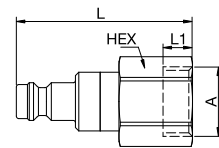

21SBIW Plug with valve, Female Thread

Stainless Steel, FKM

A			HEX	L	L1	Version
G1/8			14	40	9	AISI 303
G1/8			14	40	9	AISI 316L
G1/4			17	42	7	AISI 303
G1/4			17	42	7	AISI 316L
G3/8			19	42	9	AISI 303
G3/8			19	42	9	AISI 316L