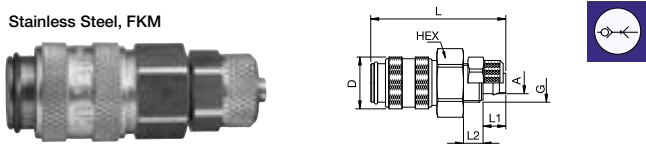

21KAKO Coupler with valve, with Plastic Hose Connection

Stainless Steel, FKM

A		HEX	G	L	L1	L2	D	Version
4 x 6	21KAKO06RVX	14	M10x1	42	7	6	16	AISI 303
4 x 6	21KAKO06EVX	14	M10x1	42	7	6	16	AISI 316L
6 x 8	21KAKO08RVX	14	M12x1	42	7	6	16	AISI 303
6 x 8	21KAKO08EVX	14	M12x1	42	7	6	16	AISI 316L