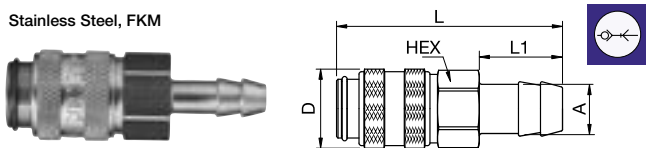

Single Shut-Off

21KATF Coupler with valve, Hose Barb

Stainless Steel, FKM

A		HEX	L	L1	D	Version
6	21KATF06RVX	14	46	17	16	AISI 303
6	21KATF06EVX	14	46	17	16	AISI 316L
8	21KATF08RVX	14	46	17	16	AISI 303
8	21KATF08EVX	14	46	17	16	AISI 316L
9	21KATF09RVX	14	46	17	16	AISI 303
9	21KATF09EVX	14	46	17	16	AISI 316L
10	21KATF10RVX	14	46	17	16	AISI 303
10	21KATF10EVX	14	46	17	16	AISI 316L