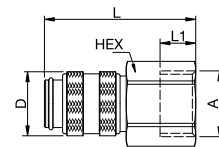

## 21KAAW Coupler with valve, Male Thread

Stainless Steel, FKM

A	Version	HEX	L	L1	D	Version
G1/8	21KAAW10RVX	14	36	7	16	AISI 303
G1/8	21KAAW10EVX	14	36	7	16	AISI 316L
G1/4	21KAAW13RVX	17	38	9	16	AISI 303
G1/4	21KAAW13EVX	17	38	9	16	AISI 316L
G3/8	21KAAW17RVX	19	38	9	16	AISI 303
G3/8	21KAAW17EVX	19	38	9	16	AISI 316L

## 21KAIW Coupler with valve, Female Thread

Stainless Steel, FKM

A	Version	HEX	L	L1	D	Version
G1/8	21KAIW10RVX	14	36	9	16	AISI 303
G1/8	21KAIW10EVX	14	36	9	16	AISI 316L
G1/4	21KAIW13RVX	17	38	9	16	AISI 303
G1/4	21KAIW13EVX	17	38	9	16	AISI 316L
G3/8	21KAIW17RVX	19	38	9	16	AISI 303
G3/8	21KAIW17EVX	19	38	9	16	AISI 316L