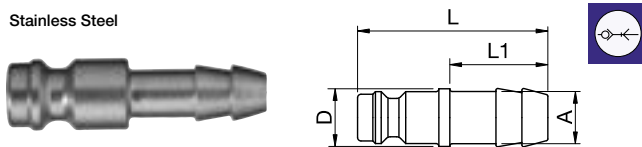

21SFTF Plug without valve, Hose Barb

Stainless Steel

A		L	L1	D	Version
6	21SFTF06RXX	32	17	9	AISI 303
6	21SFTF06EXX	32	17	9	AISI 316L
8	21SFTF08RXX	32	17	9	AISI 303
8	21SFTF08EXX	32	17	9	AISI 316L
9	21SFTF09RXX	33	17	10	AISI 303
9	21SFTF09EXX	33	17	10	AISI 316L
10	21SFTF10RXX	33	17	12	AISI 303
10	21SFTF10EXX	33	17	12	AISI 316L