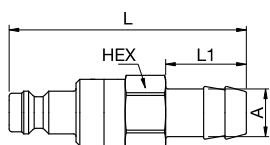

Double Shut-off

21SBTF Plug with valve, Hose Barb

Stainless Steel, FKM

A		HEX	L	L1	Version
6	21SBTF06RVX	14	50	17	AISI 303
6	21SBTF06EVX	14	50	17	AISI 316L
8	21SBTF08RVX	14	50	17	AISI 303
8	21SBTF08EVX	14	50	17	AISI 316L
9	21SBTF09RVX	14	50	17	AISI 303
9	21SBTF09EVX	14	50	17	AISI 316L
10	21SBTF10RVX	14	50	17	AISI 303
10	21SBTF10EVX	14	50	17	AISI 316L