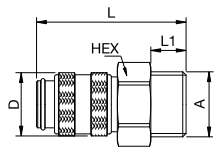

## 21KAAW Coupler with valve, Male Thread

Stainless Steel, FKM

A	Version	HEX	L	L1	D	Version
G1/8	21KAAW10RVX	14	36	7	16	AISI 303
G1/8	21KAAW10EVX	14	36	7	16	AISI 316L
G1/4	21KAAW13RVX	17	38	9	16	AISI 303
G1/4	21KAAW13EVX	17	38	9	16	AISI 316L
G3/8	21KAAW17RVX	19	38	9	16	AISI 303
G3/8	21KAAW17EVX	19	38	9	16	AISI 316L