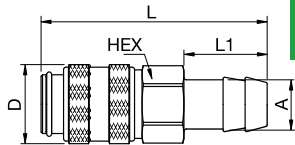

21KBTf Coupler with valve, Hose Barb

Stainless Steel, FKM

A			HEX	L	L1	D	Version
6			14	46	17	16	AISI 303
6			14	46	17	16	AISI 316L
8			14	46	17	16	AISI 303
8			14	46	17	16	AISI 316L
9			14	46	17	16	AISI 303
9			14	46	17	16	AISI 316L
10			14	46	17	16	AISI 303
10			14	46	17	16	AISI 316L

Double Shut-off