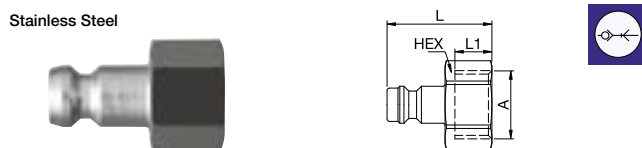

21SFIW Plug without valve, Female Thread

Stainless Steel

A		HEX	L	L1	Version
G1/8	21SFIW10RXX	14	25	8	AISI 303
G1/8	21SFIW10EXX	9086X21 10	14	25	AISI 316L
G1/4	21SFIW13RXX	17	25	9	AISI 303
G1/4	21SFIW13EXX	9086X21 13	17	25	AISI 316L
G3/8	21SFIW17RXX	19	26	9	AISI 303