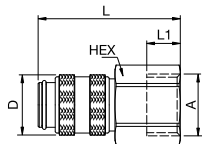

21KBIW Coupler with valve, Female Thread

Stainless Steel, FKM

A			HEX	L	L1	D	Version
G1/8			14	36	9	16	AISI 303
G1/8			14	36	9	16	AISI 316L
G1/4			17	38	7	16	AISI 303
G1/4			17	38	7	16	AISI 316L
G3/8			19	38	9	16	AISI 303
G3/8			19	38	9	16	AISI 316L