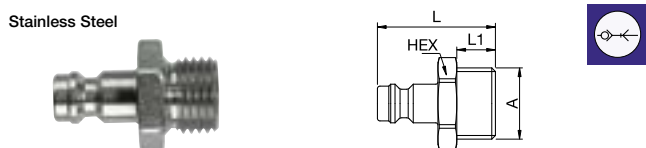

## 21KAKO Coupler with valve, with Plastic Hose Connection

Stainless Steel, FKM

A		HEX	G	L	L1	L2	D	Version
4 x 6	<b>21KAKO06RVX</b>	14	M10x1	42	7	6	16	AISI 303
4 x 6	<b>21KAKO06EVX</b>	14	M10x1	42	7	6	16	AISI 316L
6 x 8	<b>21KAKO08RVX</b>	14	M12x1	42	7	6	16	AISI 303
6 x 8	<b>21KAKO08EVX</b>	14	M12x1	42	7	6	16	AISI 316L

## 21SAFW Plug without valve, Male Thread

Stainless Steel

A		HEX	L	L1	Version
G1/8	<b>21SAFW10RXX</b>	14	25	7	AISI 303
G1/8	<b>21SAFW10EXX</b>	<b>9087X21 10</b>	14	25	AISI 316L
G1/4	<b>21SAFW13RXX</b>	17	28	9	AISI 303
G1/4	<b>21SAFW13EXX</b>	<b>9087X21 13</b>	17	28	AISI 316L
G3/8	<b>21SAFW17RXX</b>	19	28	9	AISI 303